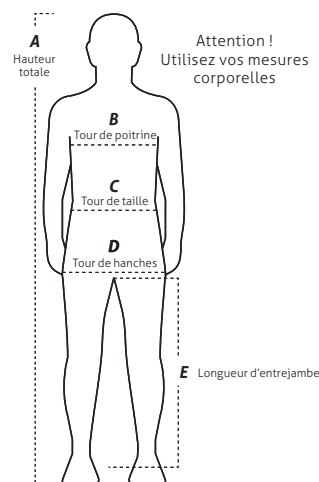

Tableau des tailles – workwear.

Prenez d'abord vos mesures, puis comparez-les aux tableaux afin de trouver la bonne taille. Sélectionnez le tableau correspondant à votre taille (A).

Les tableaux pour femmes ne s'appliquent qu'aux vêtements de la section Femmes. Sinon, les tableaux pour hommes s'appliquent. Il existe un tableau différent pour les vêtements Acode.

Pour l'achat de pantalons, mesure A C, D, E et, pour les vestes, mesure B (tailles XS-5XL). Mesure A, B, D, E pour les combinaisons et, en fonction de votre taille, choisissez la taille normale, longue ou petite dans les tableaux.

Attention !

Toutes les mesures données dans les tableaux correspondent à des dimensions corporelles, à l'exception de la longueur de l'entrejambe, qui correspond à la taille du vêtement.

Vestes, pantalons et combinaisons

Tailles hommes	XS		S			M		L		XL		2XL		3XL		4XL		5XL	
A. Régulier (La norme tour de taille)* 176-184 cm	C40	C42	C44	C46	C48	C50	C52	C54	C56	C58	C60	C62	C64	C66					
A. Longue (La norme tour de taille)** 184-192 cm			C144	C146	C148	C150	C152	C154	C156	C158	C160	C162	C164	C166	C168				
B. Tour de poitrine cm	80	84	88	92	96	100	104	108	112	116	120	124	128	132	136	140	144	148	152
C. Tour de taille cm	68	72	76	80	84	88	92	97	102	108	114	120	126	132	138	144	150	156	162
D. Tour de hanches cm	88	91	94	98	102	106	110	114	118	122	126	130	134	138	142	146	150	154	158
E. Régulier longueur d'entrejambe cm	80	80	80	80	82	82	82	84	84	84	84	84	84	84	84	84	84	84	84
E. Longue longueur d'entrejambe cm			85	85	87	87	87	87	89	89	89	89	89	89	89				
A. Court (large tour de taille)*** 168-176 cm	D84	D88	D92	D96	D100	D104	D108	D112	D116	D120	D124	D128	D132	D136					
B. Tour de poitrine cm	84	88	92	96	100	104	108	112	116	120	124	128	132	136					
C. Tour de taille cm	78	82	86	90	94	98	103	108	114	120	126	132	138	144					
D. Tour de hanches cm	93	96	100	104	108	112	116	120	124	128	132	136	140	144					
E. Longueur d'entrejambe cm	76	76	76	78	78	78	78	80	80	80	80	80	80	80					